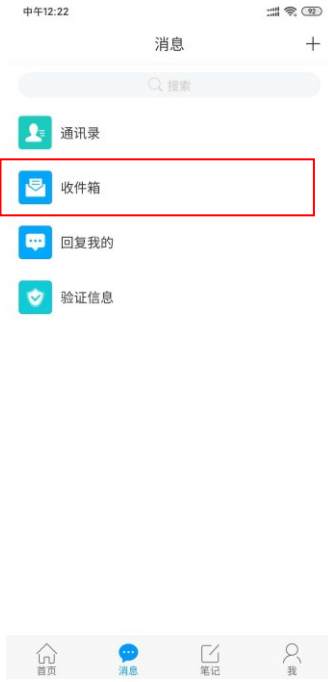

注意：Android 系统用户通过②③两种方式下载安装时若提示“未知应用来源”，请确认继续安装；IOS 系统用户安装时需要动态验证，按照系统提示进行操作即可。

2.登录学习通

下载学习通，选择“手机验证码登录”按照提示获取验证码，并登录。。

按照要求，设置登录

密码。此密码作为之后登录学习通的唯一密码。

输入学校名称并且从下拉菜单中选择全称（一定要选择）按照页面提示，正确的输入姓名学号。完成后点击“验证”即可。

二.开始考试

● 方式一：考试码考试

学校发布了考试码，首页点击考试码考试，输入考试码，进行考试

● 方式二：便捷考试

学校发起了考试通知，点击通知进入考试。

118:11

交卷

一. 单选题 (20题, 50.0分)

1、下面加点词的意思和现代汉语相同的一项是?

- A. 1
- B. 2
- C. 率妻子邑人来此绝境
- D. 乃不知有汉,无论魏、晋

您确定要交卷吗?

取消 确定

我的答案: C

[修改答案](#)

2、下列标点符号使用有误的一项是?

- A. 若是纱灯上的字是“尚书府”或“某某县正堂”之类,懂得了意思,也会觉得不凡的。